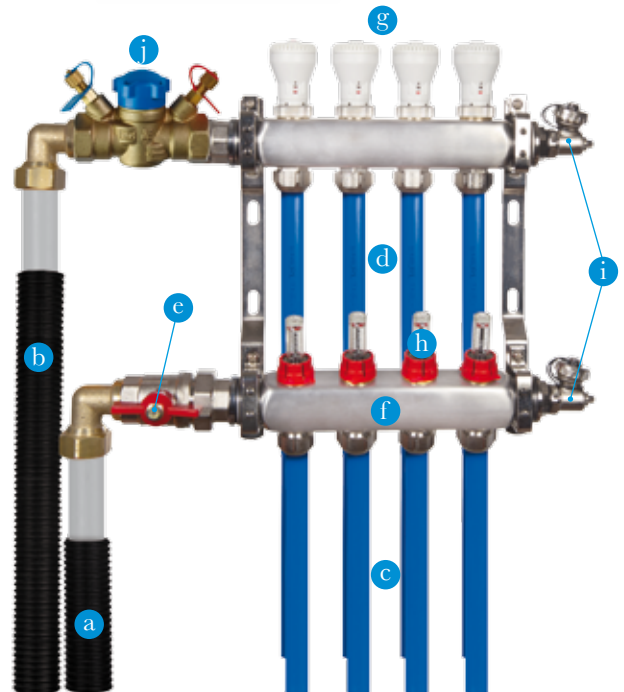

Laadukas jakotukki ohjaa lämpöä tarkasti. Virtausteknisesti jakotukki on huippuluokkaa, joten pienet ja suuret virtaamat saadaan säädettyä tarkasti oikein.

- | | |
|-----------------------------|------------------------------|
| a Syöttöputki, meno | f Jakotukki, RST |
| b Syöttöputki, paluu | g Toimilaitteet |
| c Lämpöputket, meno | h Virtausmittaristo |
| d Lämpöputket, paluu | i Ilmausyhteet |
| e Sulkuventtiilit | j Linjasäätöventtiili |