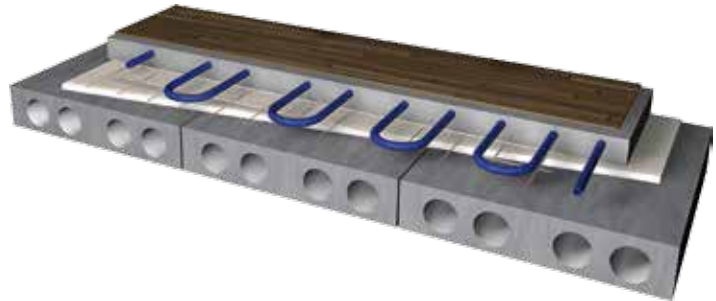

Ontelolaatta / betonipohja