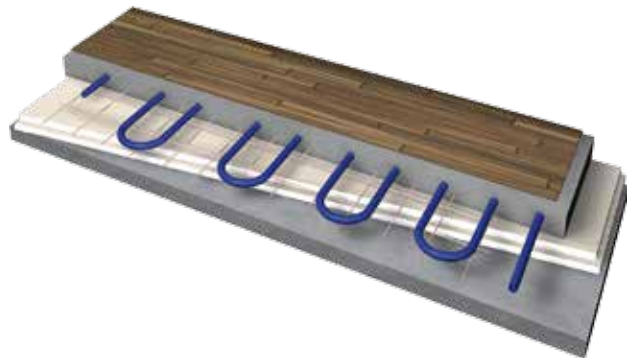

Maavarainen pohja