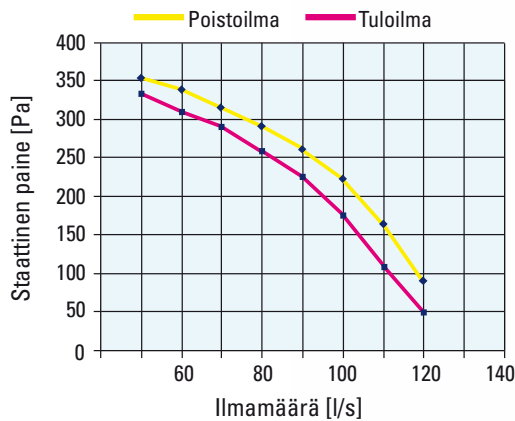

Lämmöntalteenotto

Malli	Maksimi ilmamäärä (l/s 50 Pa)	Jälkilämmitys	Ilmanvaihdon ohjaus	Suodatin tulo/poisto	Sähköliitäntä	Lämmöntalteenoton ohitus	Asuin- neliöt suositus	Mitat (k x l x s)
Eximus Jr EC	130	sähkö	elektroninen etäissäädin	EU7/EU3	pistoke	vakio	< 250	540 x 585 x 450

Kiertoilma

Malli	Maksimi ilmamäärä (l/s 50 Pa)	Teho kW	Kiertoilman ohjaus	Suodatin	Sähköliitäntä	Mitat (k x l x s)
Lämpö EC	600	12	koneesta	EU7	pistoke	1100 x 585 x 630

Eximus Jr EC ilmamäärät