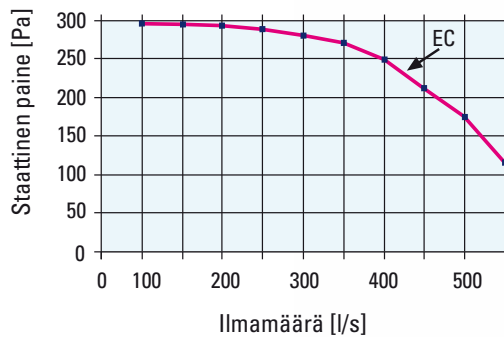

Kiertoilmamäärä