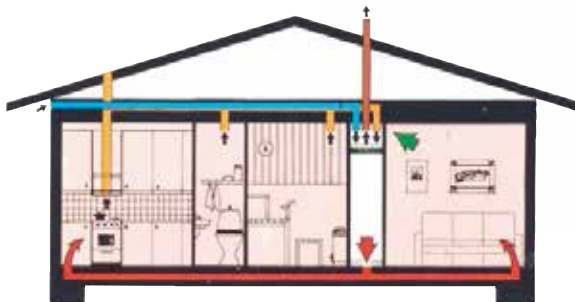

Ilmalämmityksen toimintaperiaate

- kiertoilma
- poistoilma
- jäteilma
- ulkoilma
- tuloilma