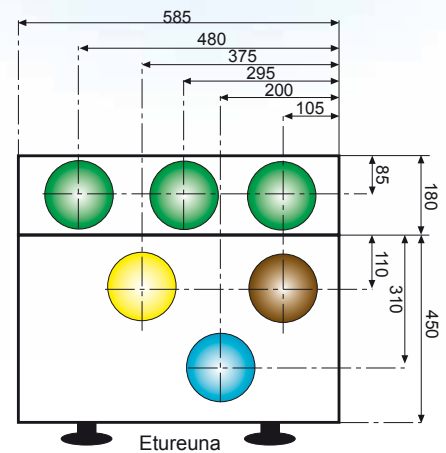

LämpöYkkönen
Asumisen iloa

ETELÄ-SUOMI
Jännekuja 1
01740 Vantaa
p. 020 7424 109

ITÄ-SUOMI
Kellopolku 11 B
70460 Kuopio
p. 020 7424 103

KESKI-SUOMI
Sievisenmäentie 10
40420 Jyväskylä
p. 020 7424 104

POHJOIS-SUOMI
Zatelliintie 17
90440 Kempele
p. 020 7424 108

PIRKANMAA
Koivistontie 1 F
33960 Pirkkala
p. 020 7424 106

LAPIN LÄÄNI
Valtakatu 5
94100 Kemi
p. 020 7424 107

LAHDEN SEUTU
Jussilankatu 4
15680 Lahti
p. 020 7424 105

info@lampoykkonen.fi
www.lampoykkonen.fi